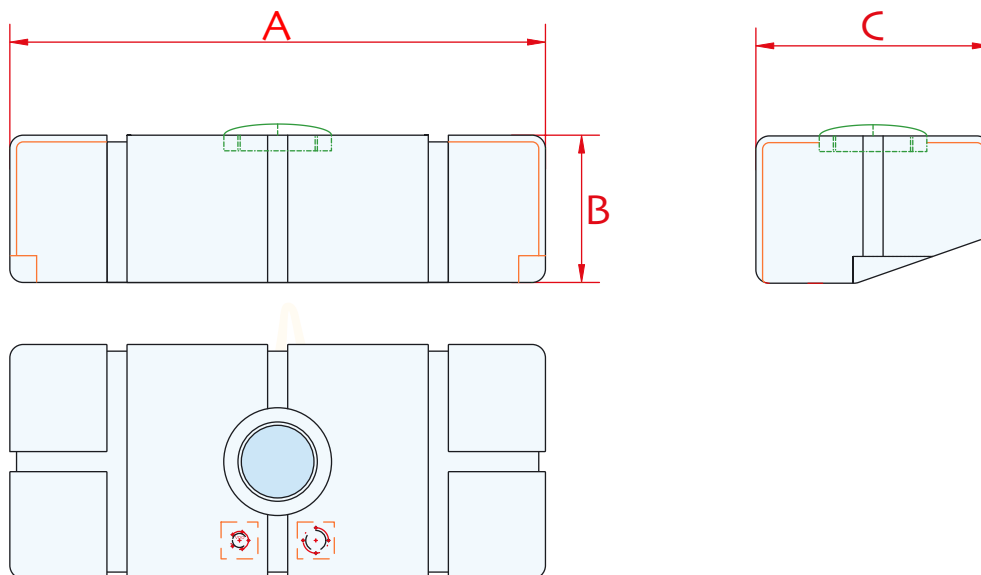

Serie EGEO

Codice	Capacità	Dimensione A	Dimensione B	Dimensione C
MSMLEGo1	lt. 350	mm. 1610	mm. 450	mm. 710

● Dotazione di serie

- ✓ Coperchio Ø240
- ✓ Anello di rinforzo per coperchio

● Predisposizioni

- ✓ Indicatore livello
- ✓ Mandata
- ✓ Ritorno

\*Le dimensioni e i disegni sono indicativi