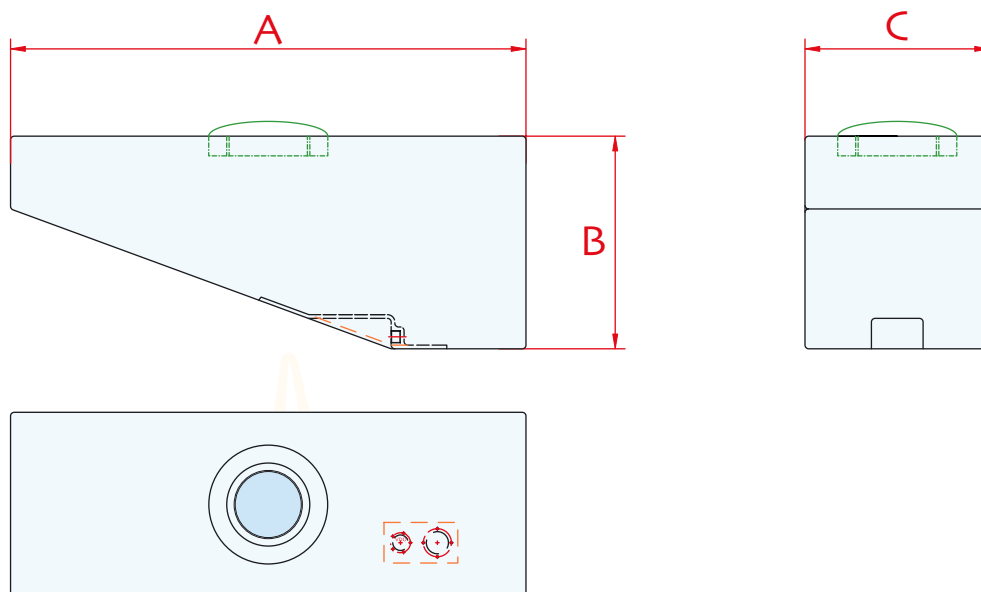

Serie BALTIC

Codice	Capacità	Dimensione A	Dimensione B	Dimensione C
MSMLBK01	lt. 260	mm. 1400	mm. 580	mm. 510

● Dotazione di serie

- ✓ Coperchio Ø240
- ✓ Anello di rinforzo per coperchio

● Predisposizioni

- ✓ Indicatore livello
- ✓ Mandata
- ✓ Ritorno

*Le dimensioni e i disegni sono indicativi