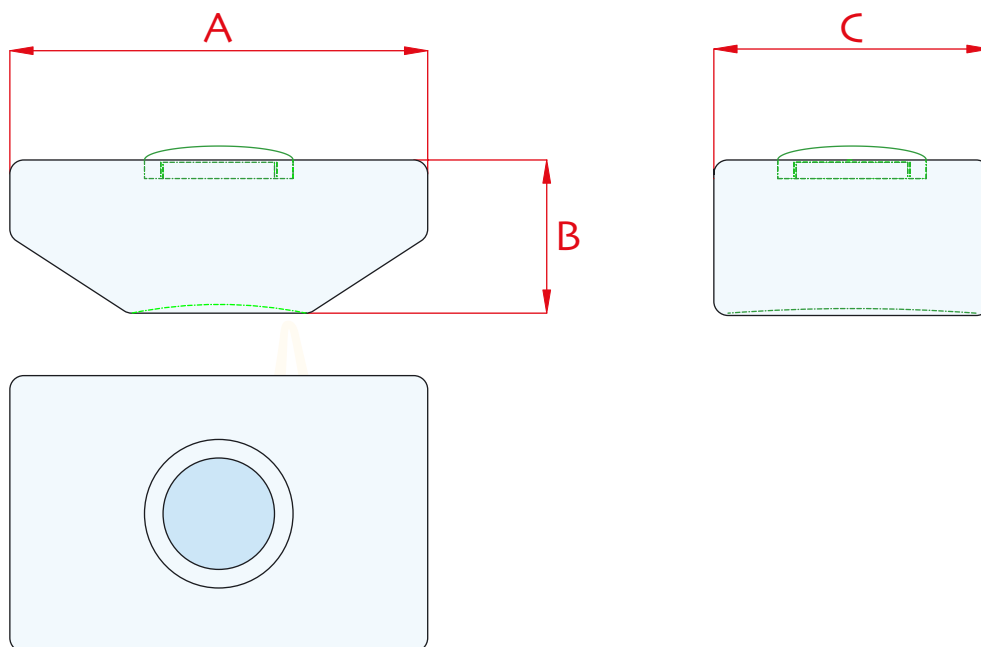

Serie ARGO

Codice	Capacità	Dimensione A	Dimensione B	Dimensione C
MSMLAR01	lt. 350	mm. 1710	mm. 510	mm. 600
MSMLAR02	lt. 550	mm. 1710	mm. 710	mm. 600

● Dotazione di serie

- ✓ Coperchio Ø240
- ✓ Anello di rinforzo per coperchio

● Predisposizioni

- ✓ Indicatore livello
- ✓ Mandata
- ✓ Ritorno

*Le dimensioni e i disegni sono indicativi